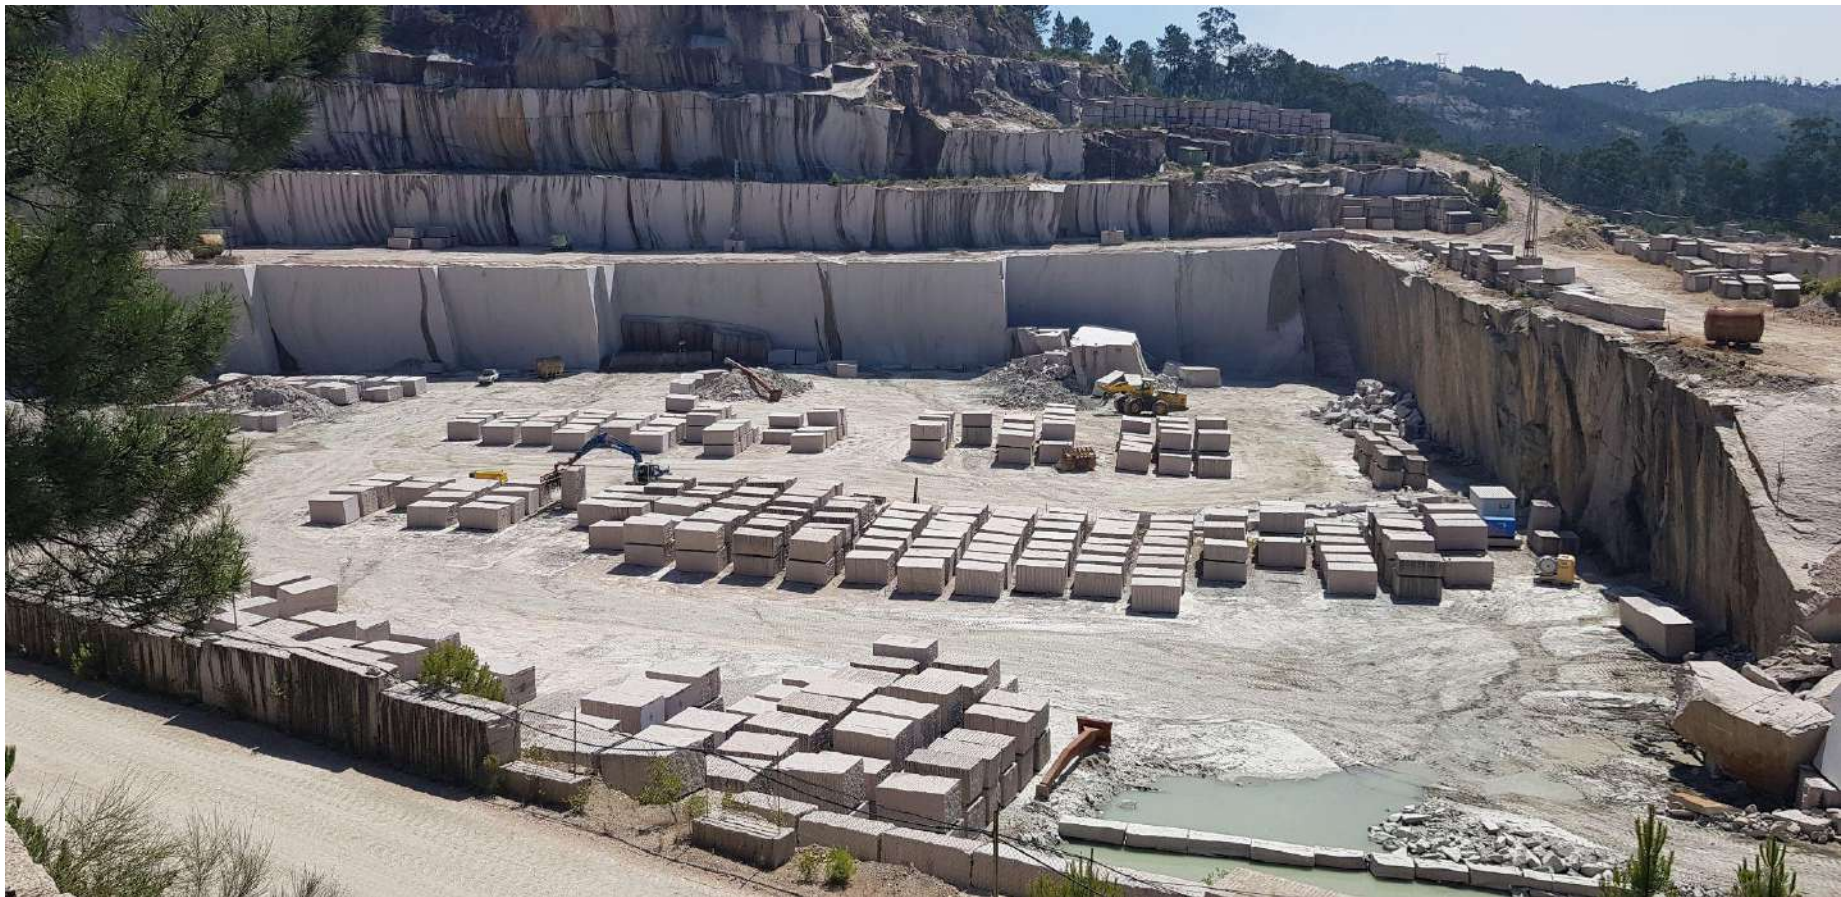

Rosa Porriño Quarry

WWW.GRUPIMAR.ES

INFO@GRUPIMAR.COM

GRUPIMAR®
MARCELINO GROUP