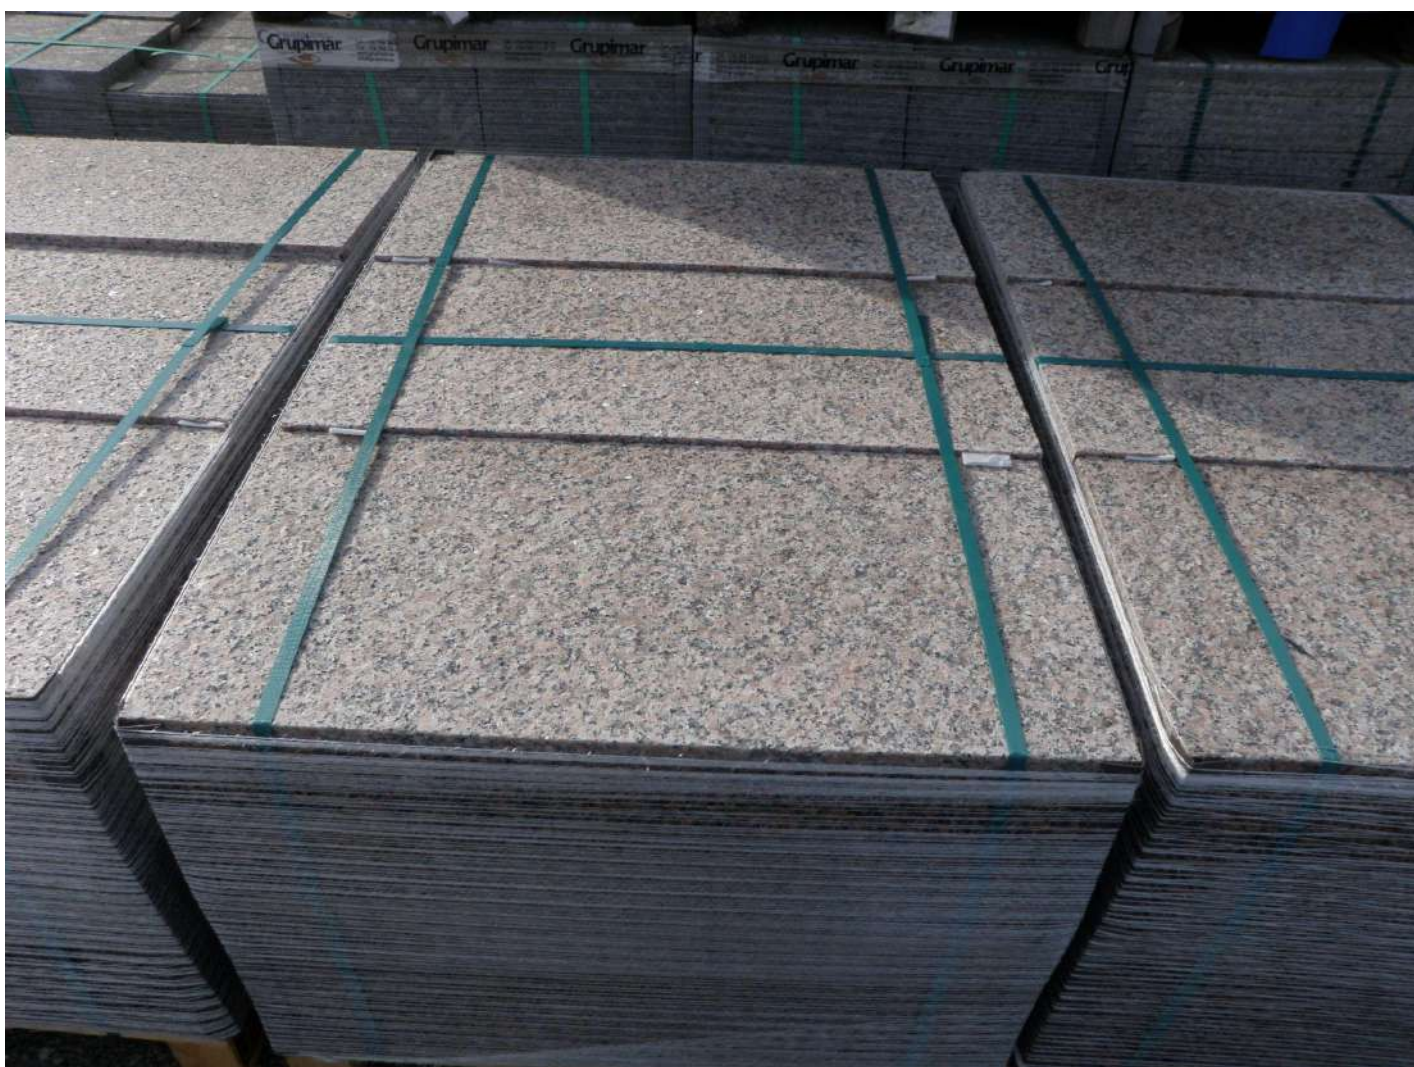

WWW.GRUPIMAR.ES

INFO@GRUPIMAR.COM

GRUPIMAR®
MARCELINO GROUP